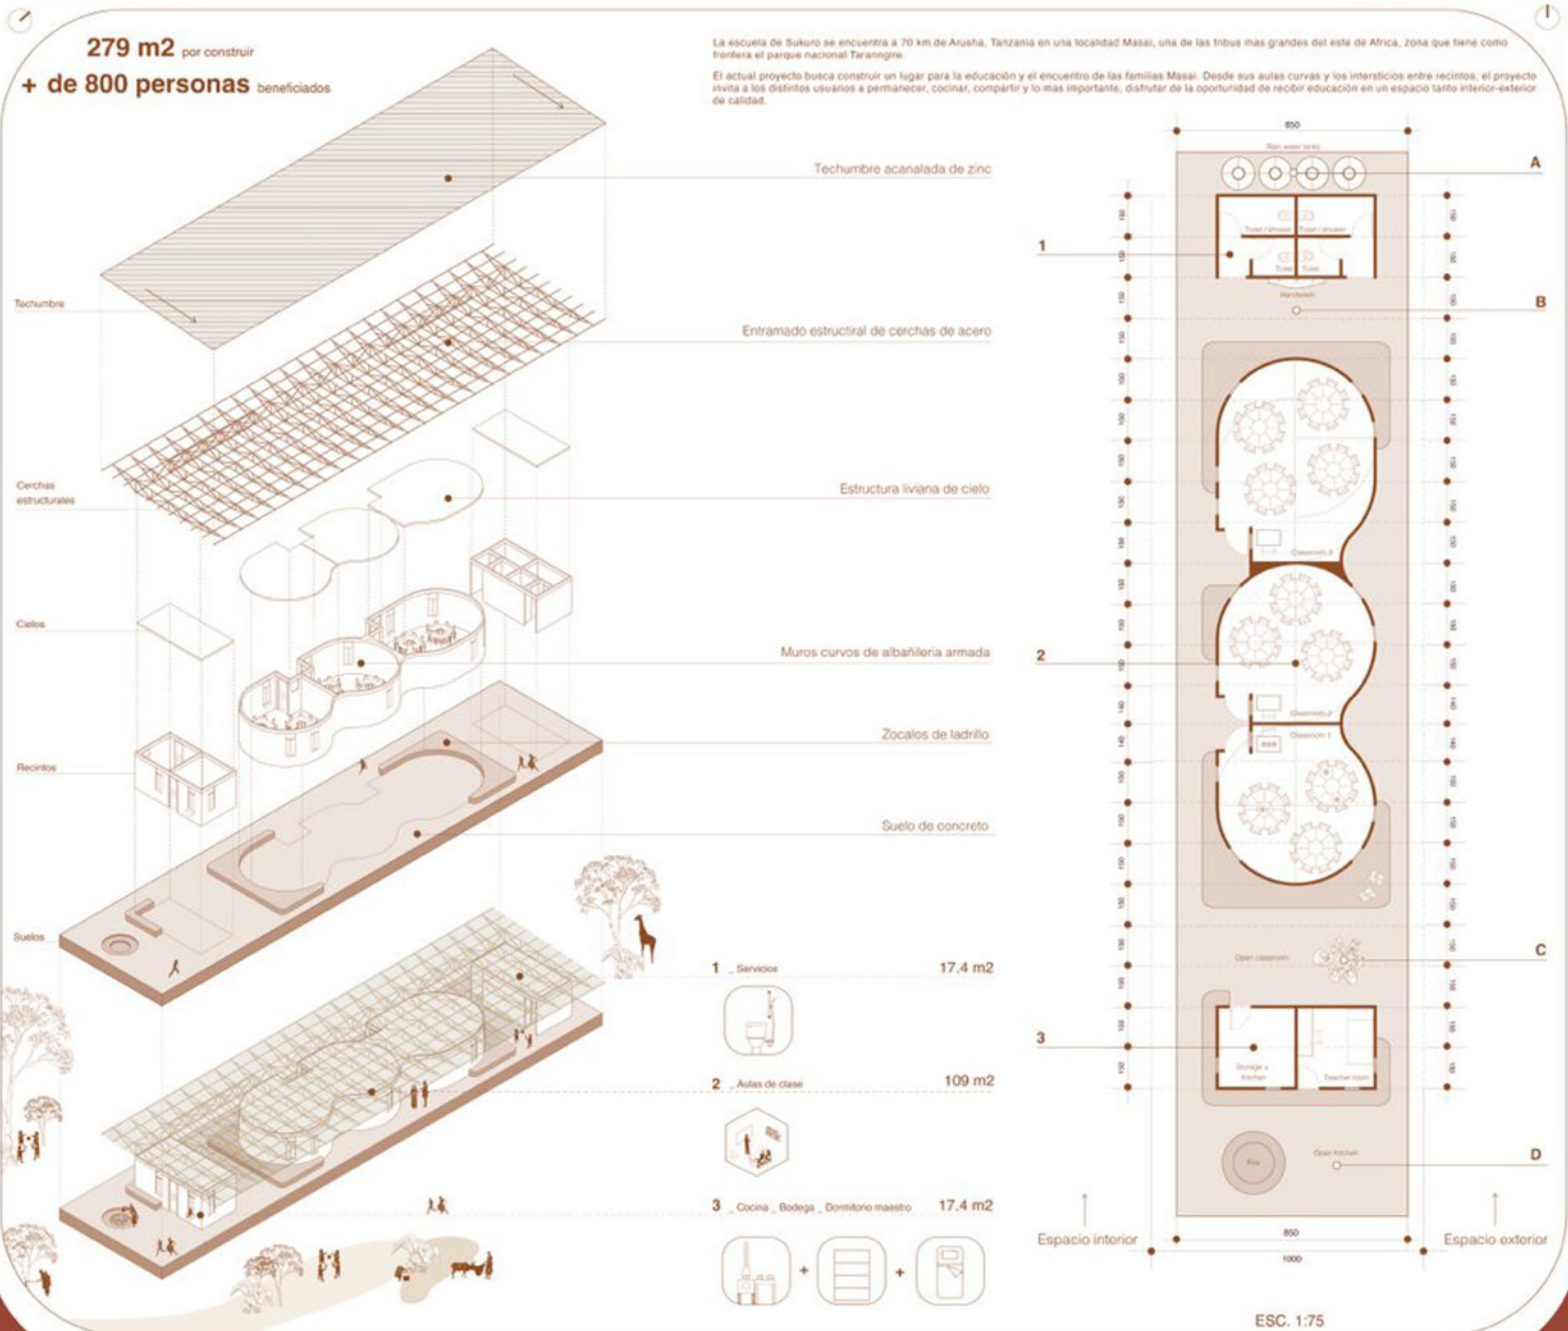

SUKURO - TANZANIA

2024

SUKURO SCHOOL - TANZANIA ARCHITECTURAL PLAN

SUKURO SCHOOL

SUKURO - TANZANIA
2024

SUKURO SCHOOL

Arusha - Tanzania - Africa

Diseño y Arquitectura:

Sebastián Silva Zunza Instagram: @sizu_estudio

Imagen objetivo año 2024 - S 4° 3' 37.58" - E 36° 36' 38.06"

ISOMÉTRICA EXPLOTADA

PLANTA DE ARQUITECTURA

CASA DAEU

SANTO DOMINGO - CHILE
2024

thanks.