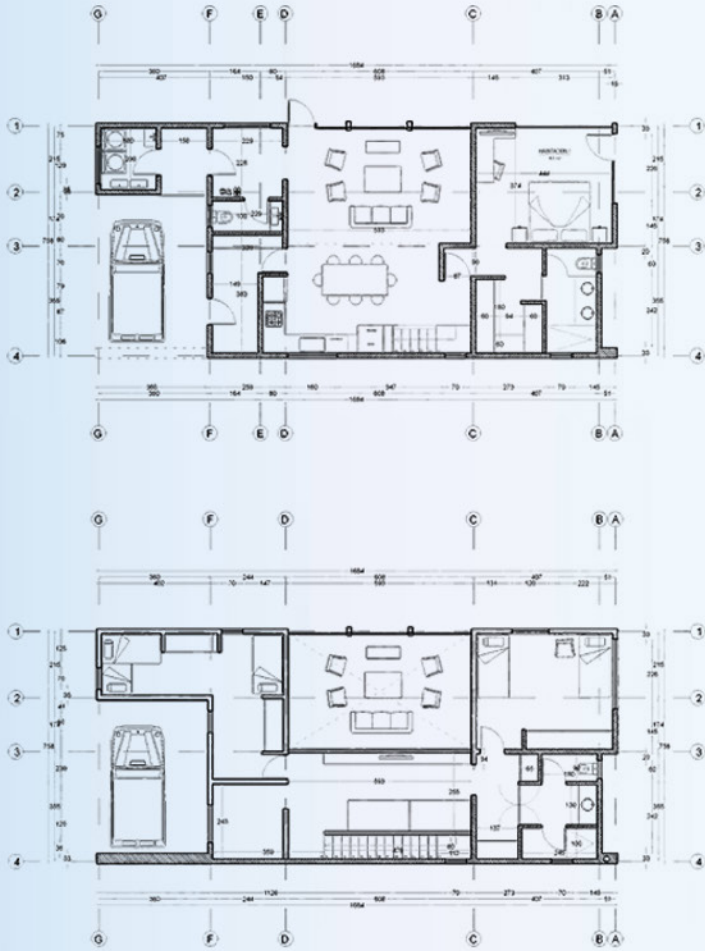

JAAZ HOUSE

MALALCAHUELLO - CHILE
2017