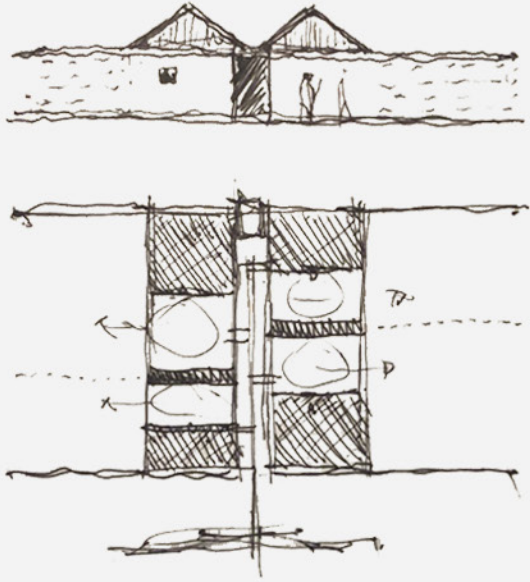

PLASTIC MTO WA MBU

MTO WA MBU - TANZANIA

2022

WOMEN'S AFFORDABLE HOUSING

MTO WA MBU - TANZANIA
2023

LILI HOUSE

HOUSE RENOVATION

MAIPU - CHILE

2020

PACAREU GALLERY

VITACURA - CHILE
2021

ICE PERGOLA

MAITENCILLO - CHILE
2019

CARO LODGE

LAKE CARO - PATAGONIA CHILE
2023

SUKURO SCHOOL

Sebastián Silva Zunza Instagram: @sizu_estudio

Imagen objetivo año 2024 - S 4° 3' 37.58" - E 36° 36' 38.06"

ISOMÉTRICA EXPLOTADA

PLANTA DE ARQUITECTURA

CASA DAEU

SANTO DOMINGO - CHILE
2024

thanks.