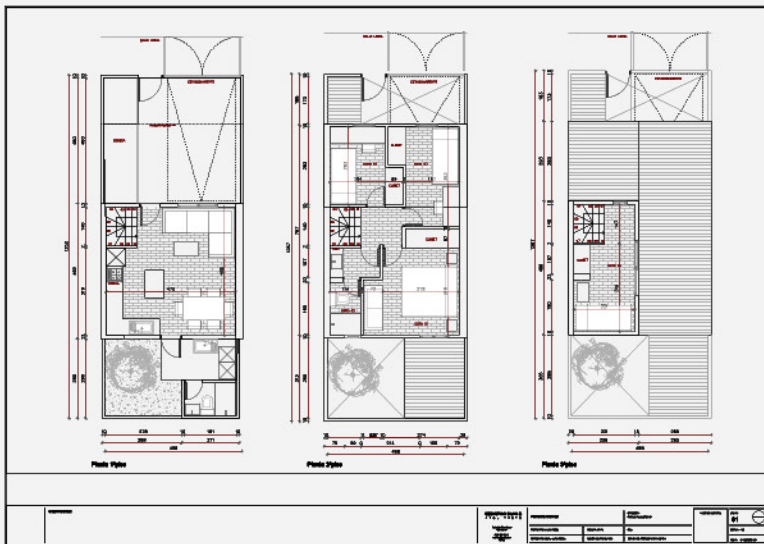

LILI HOUSE

HOUSE RENOVATION

MAIPU - CHILE

2020