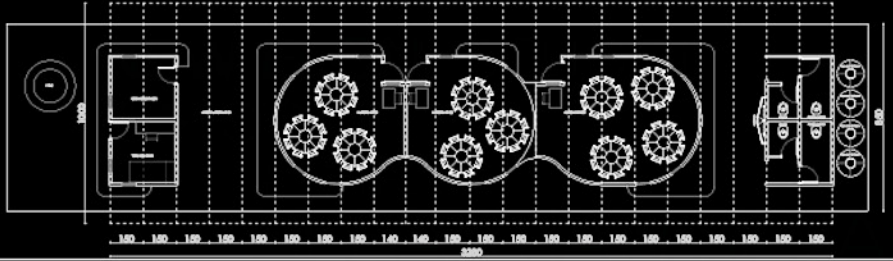

SUKURO SCHOOL

SUKURO - TANZANIA

2024

SUKURO SCHOOL - TANZANIA ARCHITECTURAL PLAN