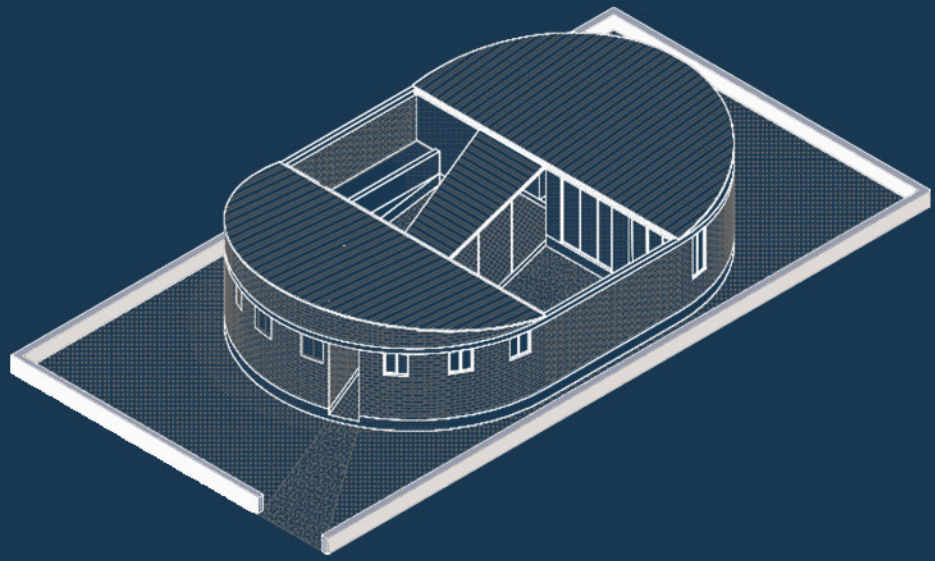

NEW ELONI SCHOOL

ARUSHA - TANZANIA

AMAL HOUSE

MTO WA MBU - TANZANIA

2020

AMAL HOUSE

MTO WA MBU - TANZANIA

2020

ELONI CHAIR

2021

SILLA ELONI

SEASIDE COLLECTIVE

INTERNATIONAL COMPETITION - BALI

2020

JAAZ HOUSE

MALALCAHUELLO - CHILE
2017

Sebastián Silva Zunza Instagram: @sizu_estudio

Imagen objetivo año 2024 - S 4° 3' 37.58" - E 36° 36' 38.06"

ISOMÉTRICA EXPLOTADA

PLANTA DE ARQUITECTURA

CASA DAEU

SANTO DOMINGO - CHILE
2024

thanks.