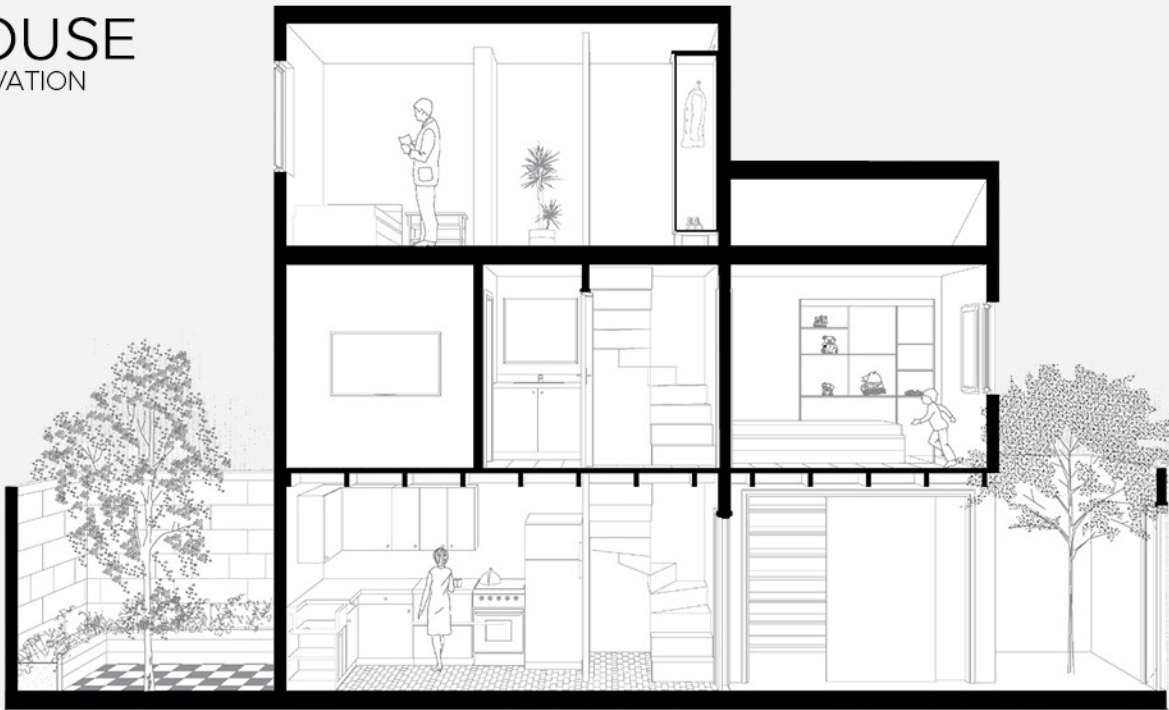

PLASTIC MTO WA MBU

MTO WA MBU - TANZANIA

2022

WOMEN'S AFFORDABLE HOUSING

MTO WA MBU - TANZANIA
2023

LILI HOUSE

HOUSE RENOVATION

MAIPU - CHILE

2020

PACAREU GALLERY

VITACURA - CHILE
2021

ICE PERGOLA

MAITENCILLO - CHILE
2019

CARO LODGE

LAKE CARO - PATAGONIA CHILE
2023

SUKURO SCHOOL

SUKURO - TANZANIA

2024

SUKURO SCHOOL - TANZANIA ARCHITECTURAL PLAN

SUKURO SCHOOL

SUKURO - TANZANIA
2024

SUKURO SCHOOL

Arusha - Tanzania - Africa

Diseño y Arquitectura:

Sebastián Silva Zunza Instagram: @sizu_estudio

Imagen objetivo año 2024 - S 4° 3' 37.58" - E 36° 36' 38.06"

ISOMÉTRICA EXPLOTADA

PLANTA DE ARQUITECTURA

CASA DAEU

SANTO DOMINGO - CHILE
2024

thanks.