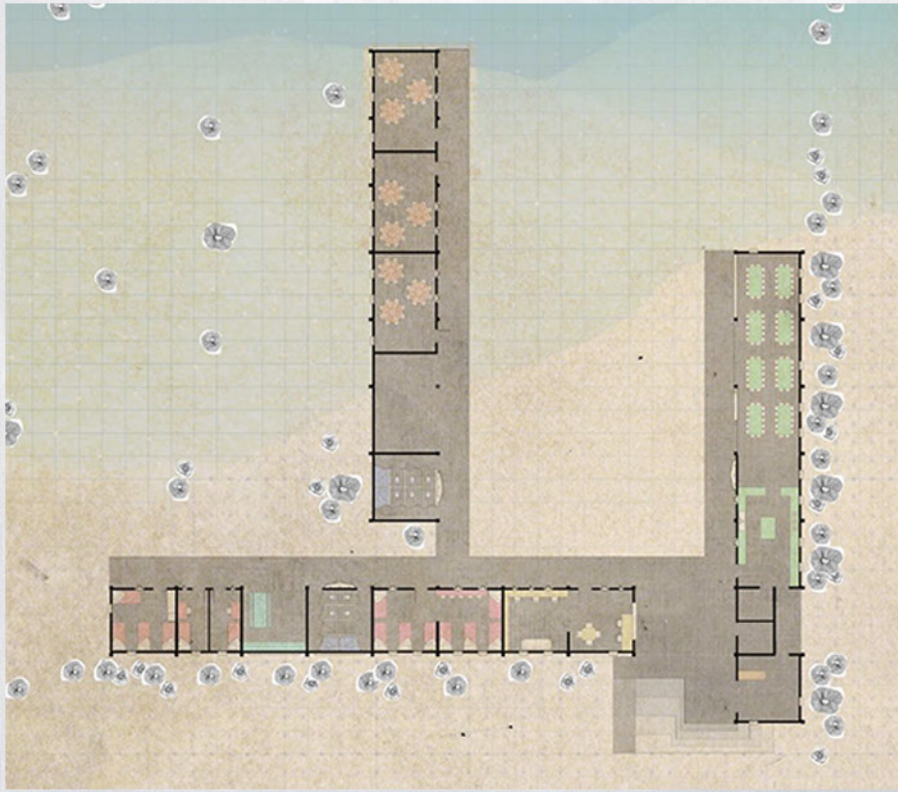

PORTFOLIO
SEBASTIAN SILVA ZUNZA

SELECTED WORKS

AFRICA-TANZANIA-ARUSHA-MTO WA MBU-SUDAMERICA-CHILE-MALALCAHUELLO-SANTIAGO

NEW ELONI SCHOOL ARUSHA - TANZANIA 2018

FIRST PLACE INTERNATIONAL ARCHITECTURE COMPETITION

NEW ELONI SCHOOL

ARUSHA - TANZANIA

AMAL HOUSE

MTO WA MBU - TANZANIA

2020

AMAL HOUSE

MTO WA MBU - TANZANIA

2020

Sebastián Silva Zunza Instagram: @sizu_estudio

Imagen objetivo año 2024 - S 4° 3' 37.58" - E 36° 36' 38.06"

ISOMÉTRICA EXPLOTADA

PLANTA DE ARQUITECTURA

CASA DAEU

SANTO DOMINGO - CHILE
2024

thanks.