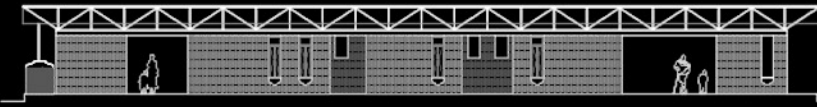

2020

PACAREU GALLERY

VITACURA - CHILE
2021

ICE PERGOLA

MAITENCILLO - CHILE
2019

CARO LODGE

LAKE CARO - PATAGONIA CHILE
2023

SUKURO SCHOOL

SUKURO - TANZANIA

2024

SUKURO SCHOOL - TANZANIA ARCHITECTURAL PLAN

SUKURO SCHOOL

SUKURO - TANZANIA
2024

SUKURO SCHOOL

Arusha - Tanzania - Africa

Diseño y Arquitectura:

Sebastián Silva Zunza Instagram: @sizu_estudio

Imagen objetivo año 2024 - S 4° 3' 37.58" - E 36° 36' 38.06"

ISOMÉTRICA EXPLOTADA

PLANTA DE ARQUITECTURA

CASA DAEU

SANTO DOMINGO - CHILE
2024

thanks.