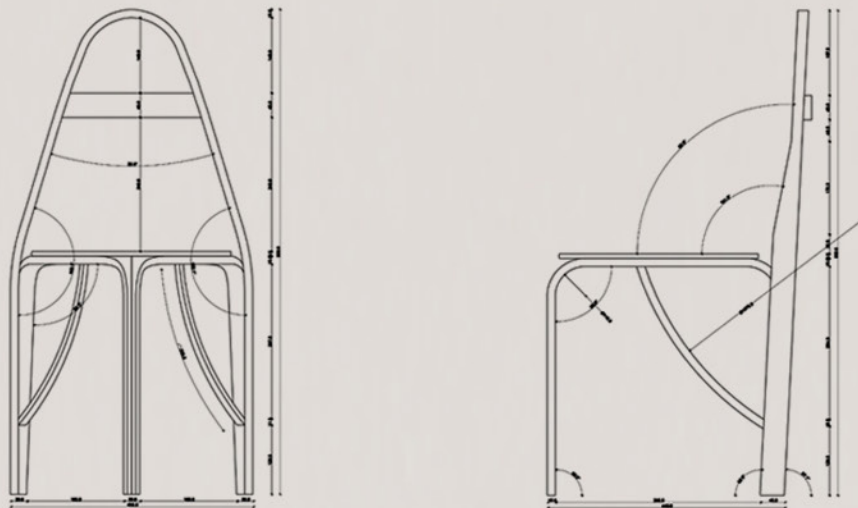

ELONI CHAIR

2021

SILLA ELONI