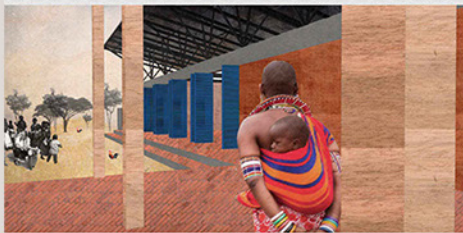

PORTFOLIO
SEBASTIAN SILVA ZUNZA

SELECTED WORKS

AFRICA-TANZANIA-ARUSHA-MTO WA MBU-SUDAMERICA-CHILE-MALALCAHUELLO-SANTIAGO

NEW ELONI SCHOOL ARUSHA - TANZANIA 2018

FIRST PLACE INTERNATIONAL ARCHITECTURE COMPETITION

Sebastián Silva Zunza Instagram: @sizu_estudio

Imagen objetivo año 2024 - S 4° 3' 37.58" - E 36° 36' 38.06"

ISOMÉTRICA EXPLOTADA

PLANTA DE ARQUITECTURA

CASA DAEU

SANTO DOMINGO - CHILE
2024

thanks.