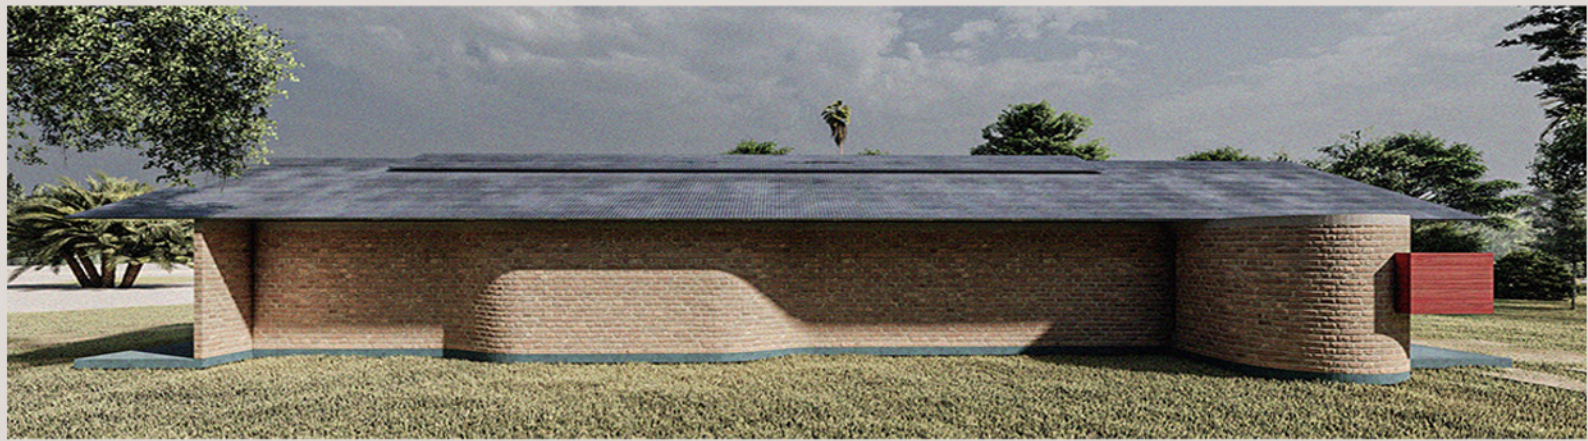

PLASTIC MTO WA MBU

MTO WA MBU - TANZANIA

2022