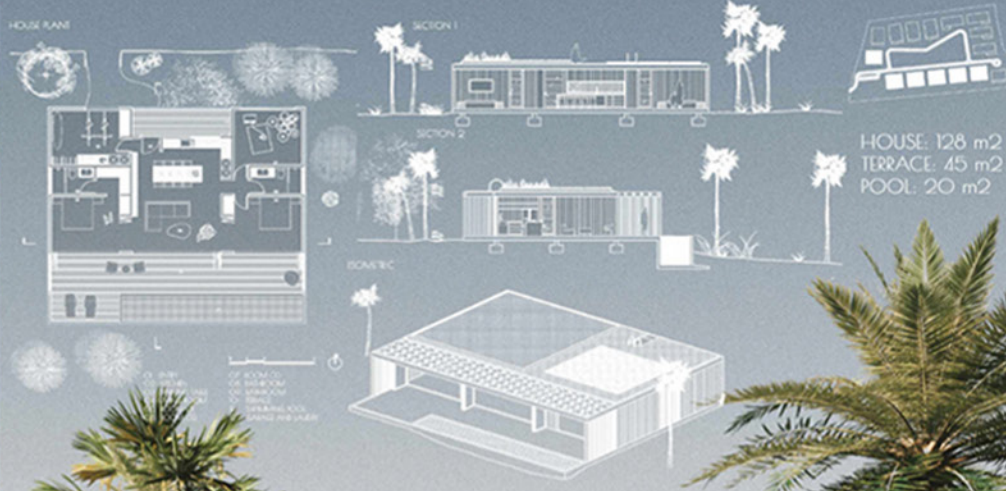

ELONI CHAIR

2021

SILLA ELONI

SEASIDE COLLECTIVE

INTERNATIONAL COMPETITION - BALI

2020

JAAZ HOUSE

MALALCAHUELLO - CHILE
2017

2020

PACAREU GALLERY

VITACURA - CHILE
2021

ICE PERGOLA

MAITENCILLO - CHILE
2019

CARO LODGE

LAKE CARO - PATAGONIA CHILE
2023

SUKURO SCHOOL

Sebastián Silva Zunza Instagram: @sizu_estudio

Imagen objetivo año 2024 - S 4° 3' 37.58" - E 36° 36' 38.06"

ISOMÉTRICA EXPLOTADA

PLANTA DE ARQUITECTURA

CASA DAEU

SANTO DOMINGO - CHILE
2024

thanks.